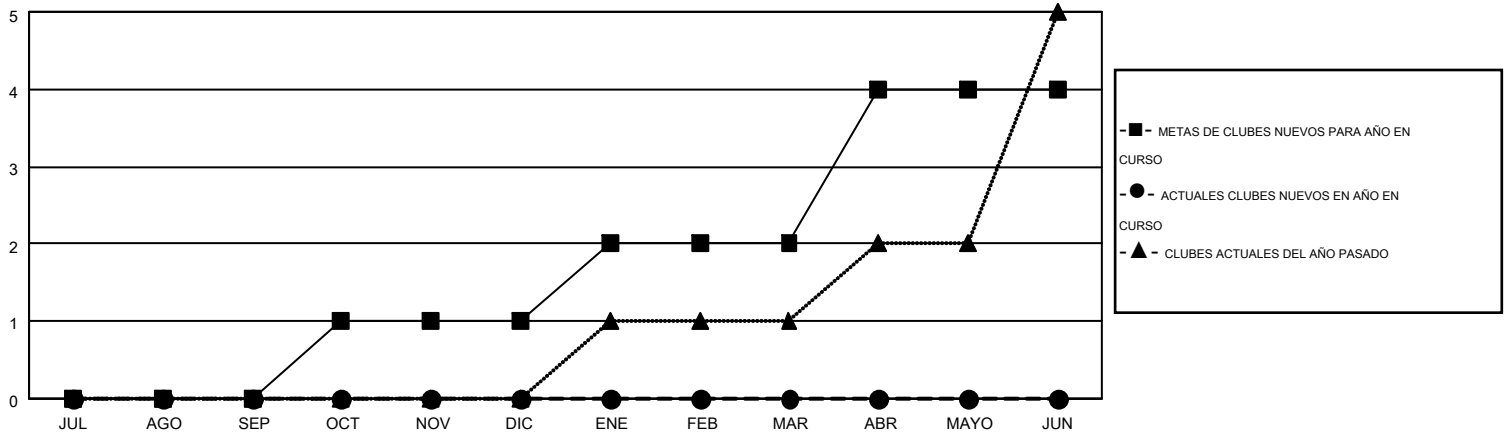

# MONTHLY MEMBERSHIP PROGRESS REPORT

Results as of: 4/30/2016

Multiple District T

LOCATION: CHILE

GMT: PEDRO MARRELLO

GMT DE AE 3

Clubes					socios				
RESULTADOS DE 2015-2016					RESULTADOS DE 2015-2016				
TRIMESTRE	META DE CLUBES NUEVOS	NUEVOS CLUBES	CLUBES DADOS DE BAJA	GANANCIA/PÉRDIDA NETA	TRIMESTRE	META DE SOCIOS NUEVOS	SOCIOS FUNDADORES Y NUEVOS SOCIOS AÑADIDOS	SOCIOS DADOS DE BAJA	GANANCIA/PÉRDIDA NETA
JUL/AGO/SEP	0	0	0	0	JUL/AGO/SEP	3	75	106	-31
OCT/NOV/DIC	1	0	0	0	OCT/NOV/DIC	28	121	73	48
ENE/FEB/MAR	1	0	0	0	ENE/FEB/MAR	42	36	67	-31
ABR/MAYO/JUN	2	0	0	0	ABR/MAYO/JUN	34	12	37	-25

METAS Y CIFRA ACUMULATIVA DE CLUBES NUEVOS

METAS Y CIFRA ACUMULATIVA DE SOCIOS

CLUBES DADOS DE BAJA: 0	84 CLUBS OF 170 AÑADIERON 1 O MÁS SOCIOS NUEVOS	<u>DISTRIBUCIÓN POR SEXO</u>			
SOCIOS DADOS DE BAJA		MASCULINO	1,826 (63.03%)		
FALLECIDOS	29	FEMENINO	1,071 (36.97%)		
CLUB CANCELADO	0	<a href="#">CLIC AQUÍ PARA DATOS DE SALUD DE CLUB</a>			
OTRO	254			SOCIOS EN UNIDAD FAMILIAR	618
TOTAL	283			CABEZA DE FAMILIA	297
		NO ES CABEZA DE FAMILIA	321		