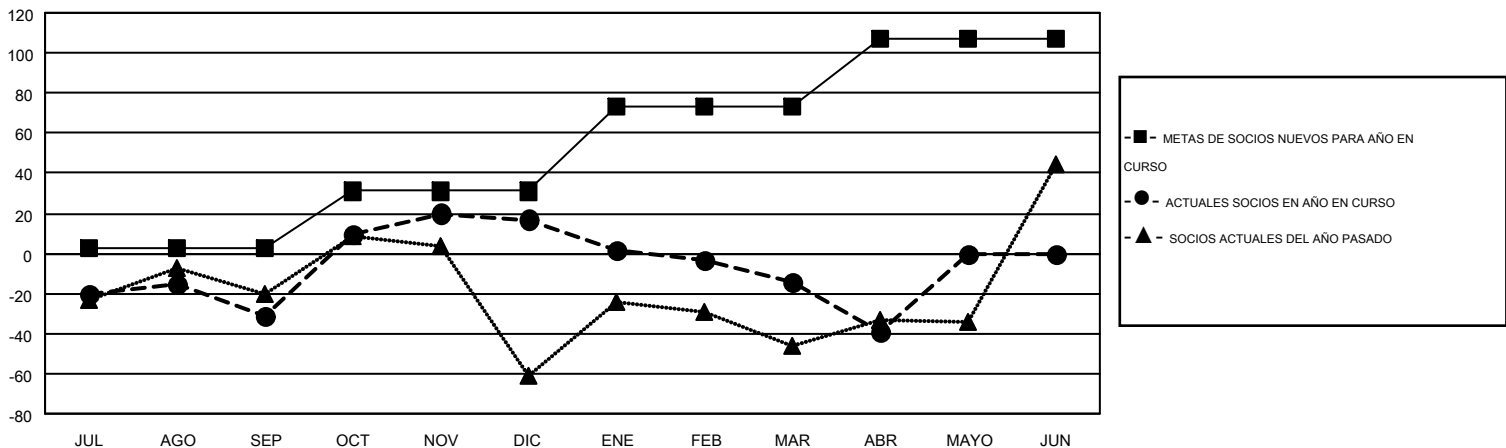

# MONTHLY MEMBERSHIP PROGRESS REPORT

Results as of: 4/30/2016

Multiple District T

LOCATION: CHILE

GMT: PEDRO MARRELLO

GMT DE AE 3

Clubes					socios				
RESULTADOS DE 2015-2016					RESULTADOS DE 2015-2016				
TRIMESTRE	META DE CLUBES NUEVOS	NUEVOS CLUBES	CLUBES DADOS DE BAJA	GANANCIA/PÉRDIDA NETA	TRIMESTRE	META DE SOCIOS NUEVOS	SOCIOS FUNDADORES Y NUEVOS SOCIOS AÑADIDOS	SOCIOS DADOS DE BAJA	GANANCIA/PÉRDIDA NETA
JUL/AGO/SEP	0	0	0	0	JUL/AGO/SEP	3	75	106	-31
OCT/NOV/DIC	1	0	0	0	OCT/NOV/DIC	28	121	73	48
ENE/FEB/MAR	1	0	0	0	ENE/FEB/MAR	42	36	67	-31
ABR/MAYO/JUN	2	0	0	0	ABR/MAYO/JUN	34	12	37	-25

METAS Y CIFRA ACUMULATIVA DE CLUBES NUEVOS

METAS Y CIFRA ACUMULATIVA DE SOCIOS

CLUBES DADOS DE BAJA: 0	84 CLUBS OF 170 AÑADIERON 1 O MÁS SOCIOS NUEVOS	<u>DISTRIBUCIÓN POR SEXO</u>			
SOCIOS DADOS DE BAJA		MASCULINO	1,826 (63.03%)		
FALLECIDOS	29	FEMENINO	1,071 (36.97%)		
CLUB CANCELADO	0	<a href="#">CLIC AQUÍ PARA DATOS DE SALUD DE CLUB</a>			
OTRO	254			SOCIOS EN UNIDAD FAMILIAR	618
TOTAL	283			CABEZA DE FAMILIA	297
		NO ES CABEZA DE FAMILIA	321		